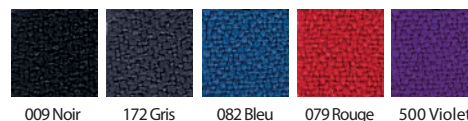

AK77/55 Cuir noir

UME1/40

Fauteuil visiteur luge ZOOM		Prix + EC HT	
UME1/40	Simili cuir NN0	283€	195 € + 0,47 €
Fauteuil AZKAR		Prix + EC HT	
AK77/55	Cuir Noir	4450€	759 € + 1,53 €

Détails et options complémentaires disponibles en couverture.

PROMO SOKOA COUPE DU MONDE 2018

Du 16 avril au 16 juillet

Tissu non feu M1 - 5 coloris au choix

Wi-MAX Tapissé

Assise et dossier tapissés		Prix + EC HT
WM06/10	Siège sans accotoir	337€ 234 € + 1,08 €
WM06/15	Siège avec accotoirs 3D	407€ 283 € + 1,25 €
ALB0/41	Chaise visiteur 4 pieds chromés (Dos PP noir)	129€ 86 € + 0,48 €
Options		Prix + EC HT
Translation d'assise (course 60 mm)		23€ 16 € + 0,09 €
Base grand diamètre (recommandée si translation d'assise)		20€ 14 € -
Roulettes sol dur Ø 50		4€ 3 € -
Roulettes sol dur Ø 65		47€ 12 € -