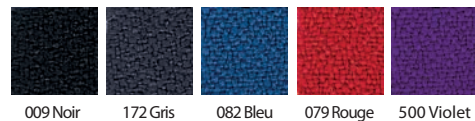

Tissu non feu M1 - 5 coloris au choix

Wi-MAX Résille

Assise tapissée, dos résille noire	Prix + EC HT
WR06/10 Siège sans accotoir	337€ 234 € + 0,99 €
WR06/15 Siège avec accotoirs 3D	407€ 283 € + 1,16 €
WRB0/1X Chaise visiteur 4 pieds epoxy noir	158€ 110 € + 0,41 €

Options	Prix + EC HT
Translation d'assise (course 60 mm)	23€ 16 € + 0,09 €
Base grand diamètre (recommandée si translation d'assise)	20€ 14 € -
Renfort lombaire réglable en hauteur	25€ 17 € -
Roulettes sol dur Ø 50	4€ 3 € -
Roulettes sol dur Ø 65	17€ 12 € -