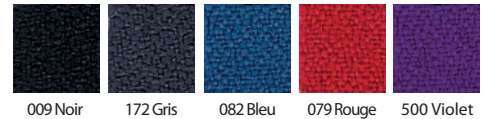

Tissu non feu M1 - 5 coloris au choix

Wi-MAX Manager

Tête, Acc. 3D et roulettes Ø 65		Prix + EC HT	
WM07/15	Dossier tapissé	435€	302 € + 1,31 €
WR07/15	Dossier résille noire	435€	302 € + 1,22 €
Options		Prix + EC HT	
Translation d'assise (course 60 mm)		23€	16 € + 0,09 €
Base grand diamètre (recommandée si translation d'assise)		20€	14 € -
Renfort lombaire réglable en hauteur (pour dossier résille uniquement)		25€	17 € -

ZOOM Design Lejarza

- Siège visiteur polyvalent confort
- Idéal autour de vos tables de réunion ou en siège visiteur du fauteuil Azkar (en couverture)
- Piètement luge chromé
- Assise et dossier tapissés
- Finition: Simili cuir Noir (NN0)